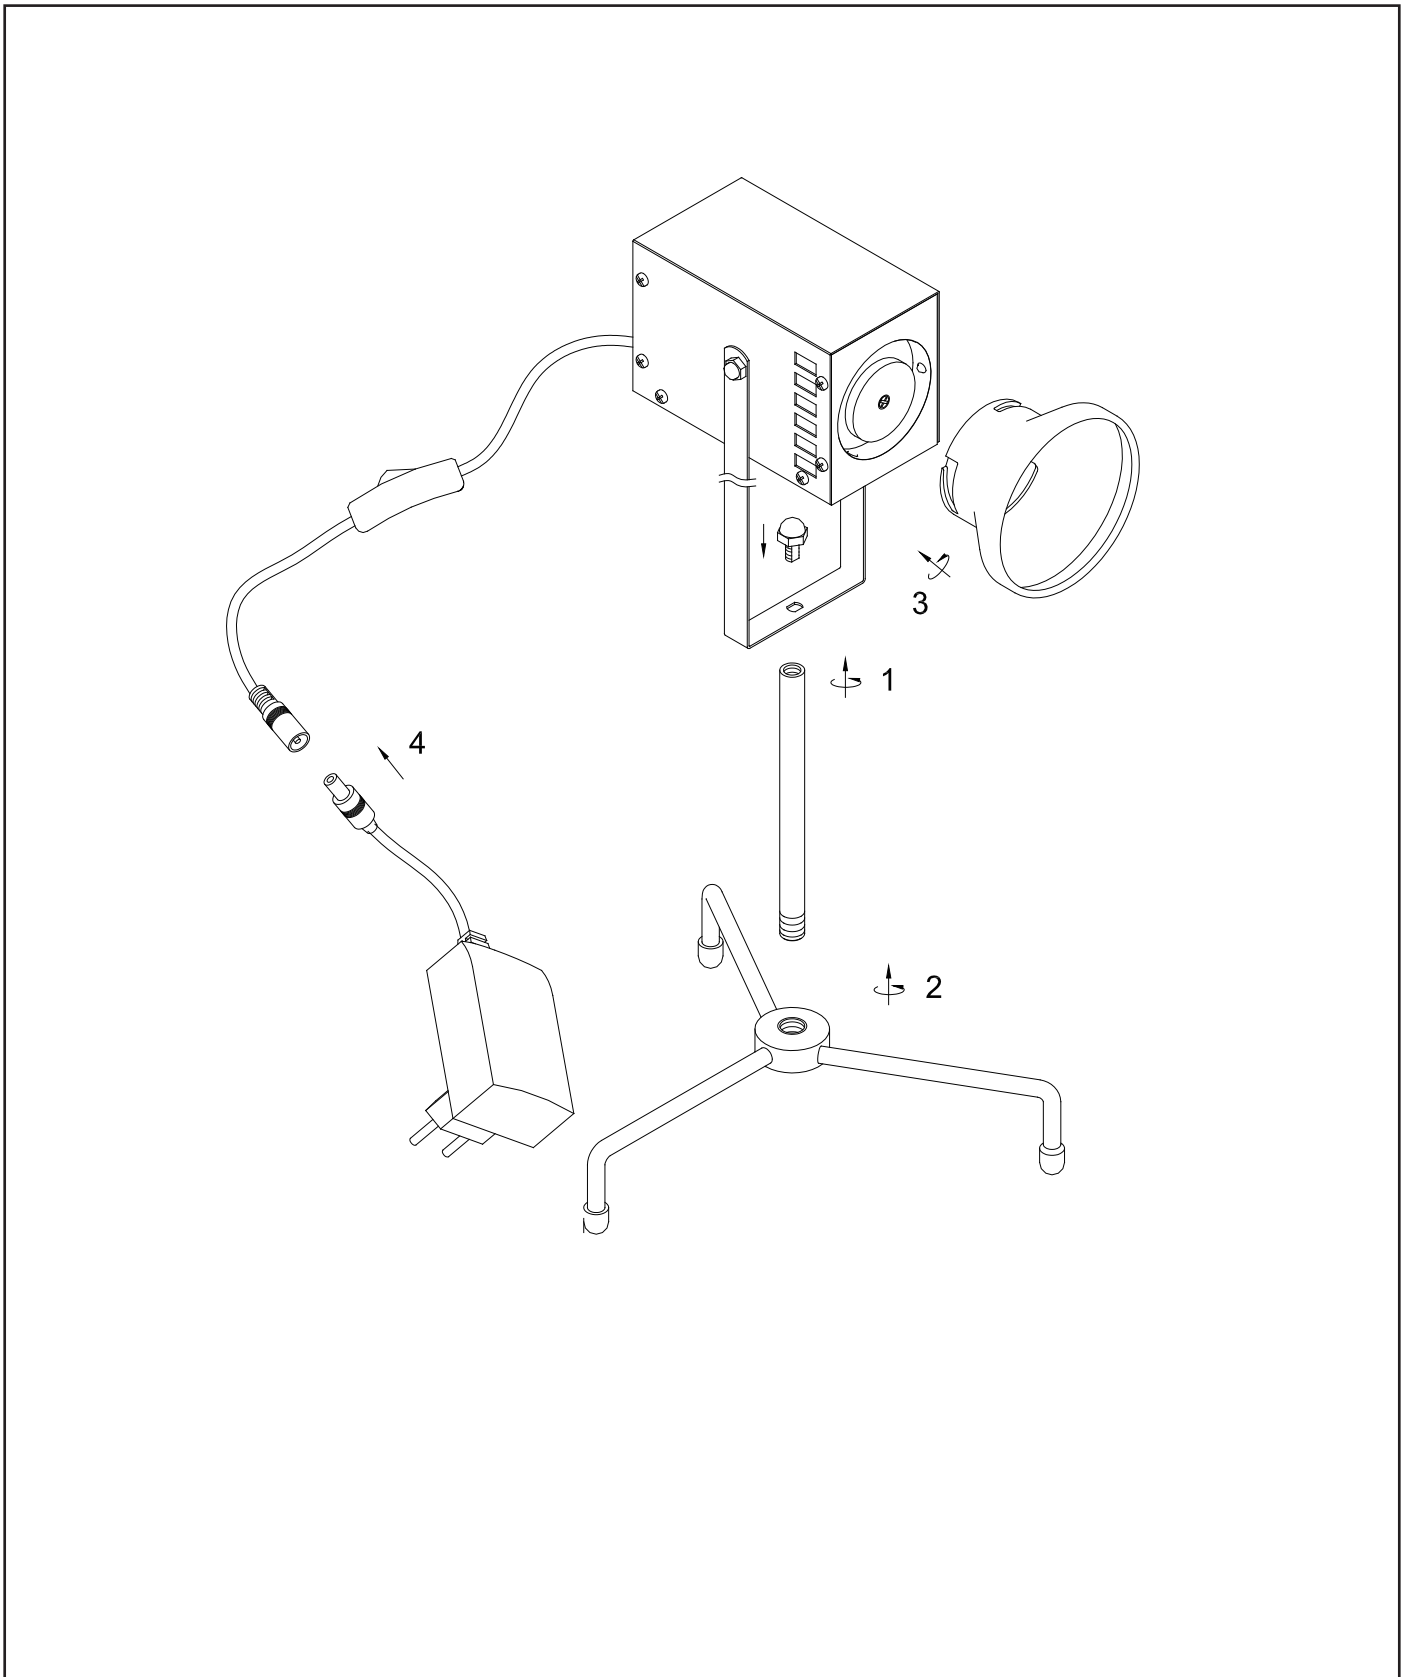

### General

**Dimensions LxWxH :** 23 cm x 23 cm x 26 cm

**Heigth minimum :** 26 cm

**Heigth maximum :** 26 cm

**Dimensions shade LxWxH :** 16cmx 8 cm x 8 cm

**Main material :** Steel

**Ceiling rose material :** -

**Color :** Blue / Pink

**Style :** Modern

**Shape :** Corned shaped

**Weight :** 0.68kg

**Warranty :** 3 Years

### Product specifications

**Dimmable :** No

**Light direction :** Front

**Adjustable in height :** No

(Before Installation)

**Directional :** Rotatable - Horizontal

**Cable :** Yes, Cable On Product

**Cable length :** 150 cm

# BEAMER

item number : 05534/03/35

EAN code : 5411212051301

item number : 05534/03/66

EAN code : 5411212051318

For more specifications, dimensions please visit

[www.lucide.com](http://www.lucide.com)

Dit product bevat een lichtbron van energie-efficiëntieklasse G  
 Ce produit contient une source lumineuse de classe énergétique G  
 This product contains a light source of energy efficiency class G  
 Dieses Produkt enthält eine Lichtquelle der Energieeffizienzklasse G  
 Ten produkt zawiera źródło światła o klasie efektywności energetycznej G