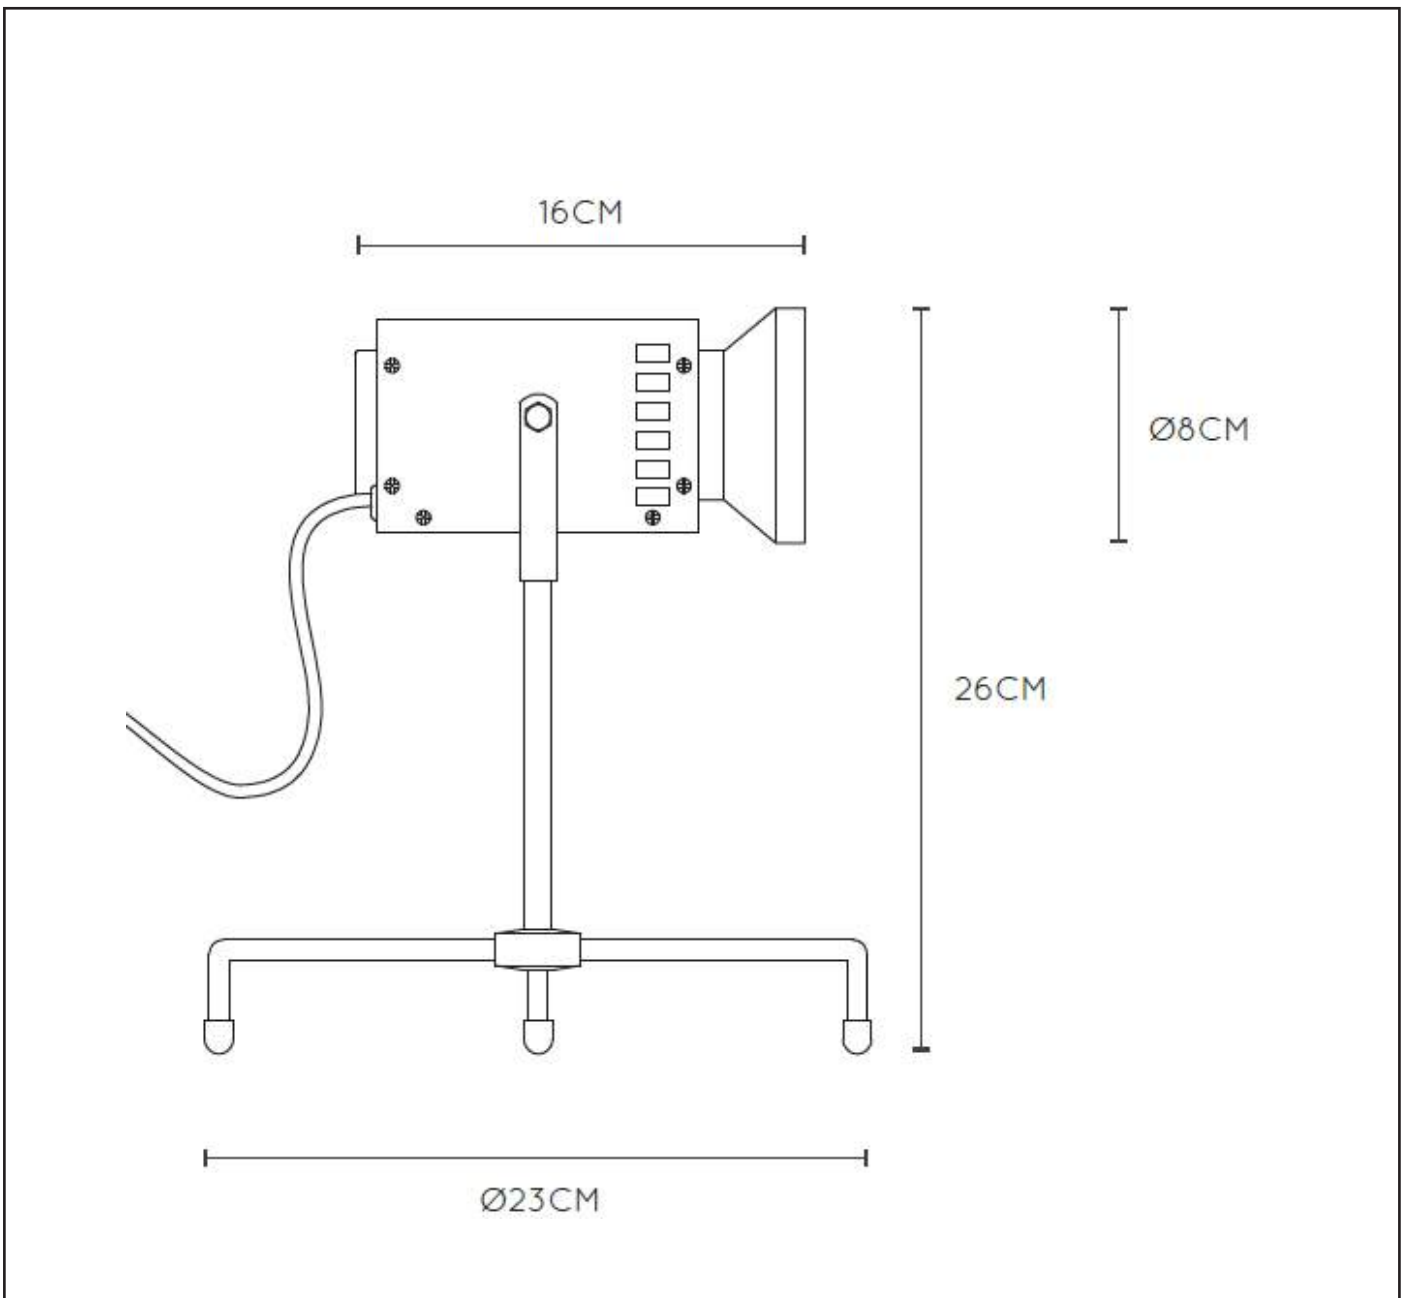

### General

**Dimensions LxWxH :** 23 cm x 23 cm x 26 cm

**Heigth minimum :** 26 cm

**Heigth maximum :** 26 cm

**Dimensions shade LxWxH :** 16cmx 8 cm x 8 cm

**Main material :** Steel

**Ceiling rose material :** -

### Product specifications

**Dimmable :** No

**Light direction :** Front

**Adjustable in height :** No

(Before Installation)

**Directional :** Rotatable - Horizontal

**Cable :** Yes, Cable On Product

**Cable length :** 150 cm

**Bulb type & maximum wattage :** LED 3W

For more specifications of this product please visit

[www.lucide.com](http://www.lucide.com)

# BEAMER

item number : 05534/03/35

EAN code : 5411212051301

item number : 05534/03/66

EAN code : 5411212051318

For more specifications, dimensions please visit

[www.lucide.com](http://www.lucide.com)

Dit product bevat een lichtbron van energie-efficiëntieklasse G  
 Ce produit contient une source lumineuse de classe énergétique G  
 This product contains a light source of energy efficiency class G  
 Dieses Produkt enthält eine Lichtquelle der Energieeffizienzklasse G  
 Ten produkt zawiera źródło światła o klasie efektywności energetycznej G